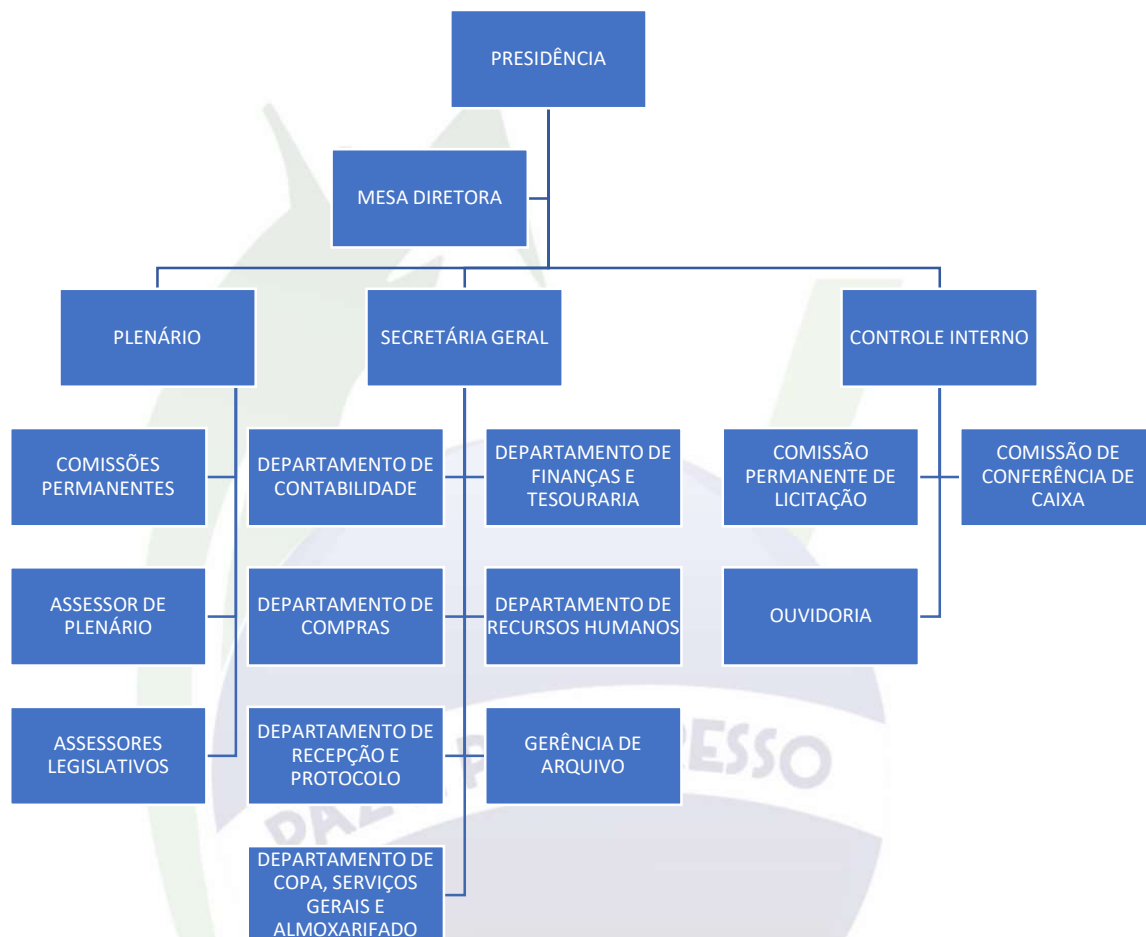

ORGANOGRAMA – CÂMARA MUNICIPAL DE XEXÉU

XEXÉU
1 DE OUTUBRO DE 1991